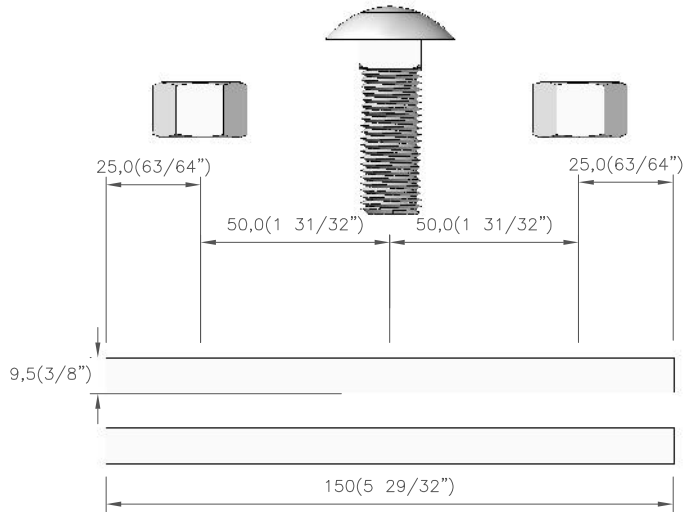

VISTA SUPERIOR
escala SIN

VISTA FRONTAL
escala SIN

TORNILLOS
Ø15,87X 38,1
(5/8"X 1 1/2")

DETALLE 1

ISOMÉTRICO
escala SIN

NOTAS: *MEDIDAS DADAS EN MILIMETROS (PULGADAS)