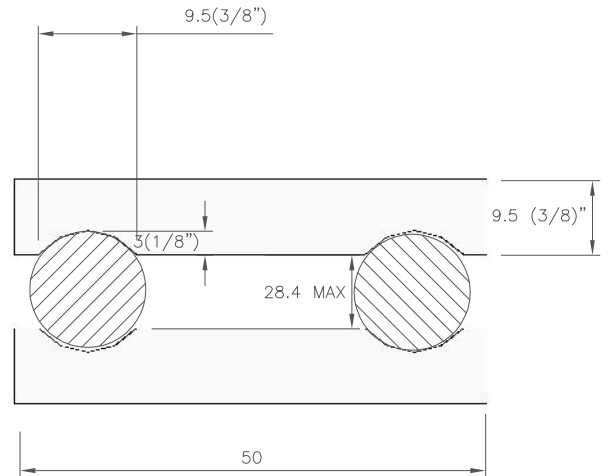

VISTA SUPERIOR
escala SIN

VISTA FRONTAL
escala SIN

TORNILLOS
Ø15,87X 38,1
(5/8"X 1 1/2")

DETALLE 1

ISOMÉTRICO
escala SIN

NOTAS: *MEDIDAS DADAS EN MILIMETROS (PULGADAS)