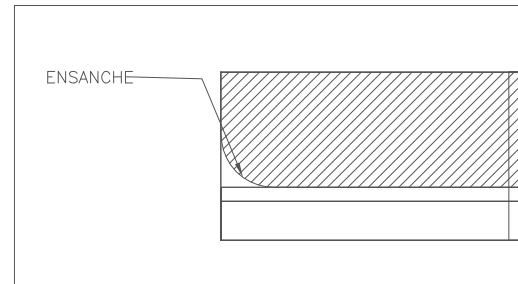

VISTA SUPERIOR
escala SIN

VISTA FRONTAL
escala SIN

TORNILLOS
Ø15,87X 38,1
(5/8"X 1 1/2")

DETALLE 1

ISOMÉTRICO
escala SIN

NOTAS: *MEDIDAS DADAS EN MILIMETROS (PULGADAS)