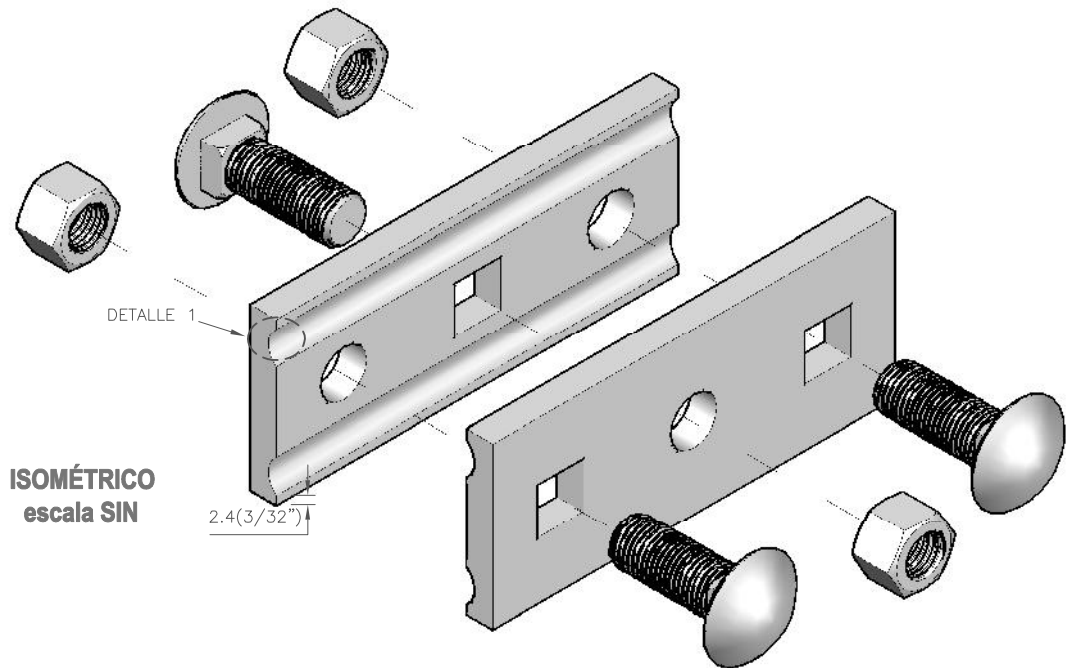

VISTA SUPERIOR
escala SIN

VISTA FRONTAL
escala SIN

TORNILLOS
Ø15,87X 38,1
(5/8"X 1 1/2")

DETALLE 1

ISOMÉTRICO
escala SIN

NOTAS: *MEDIDAS DADAS EN MILIMETROS (PULGADAS)